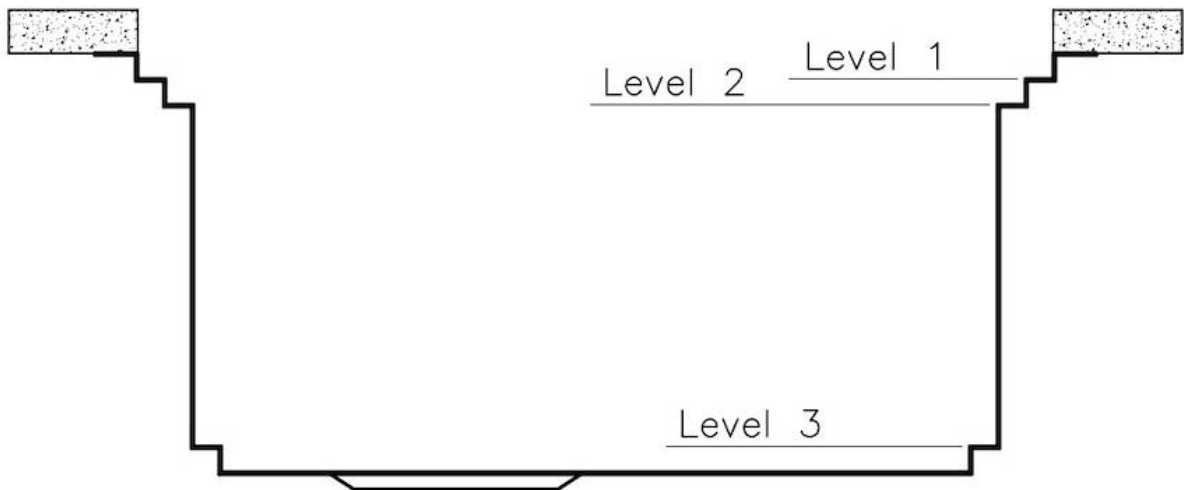

Milanello Optional accessories / Accessori opzionali

The "rails" system makes it possible to use a combination of numerous accessories. Grids, chopping boards, utensils' ranging system, bowls and containers of different dimensions can be alternated in the workspace with a simple gesture, and can easily be stacked, in order to be on hand at all times.

Il sistema di "corsie" rende possibile l'utilizzo combinato di innumerevoli accessori. Griglie, taglieri, portautensili, vaschette e contenitori di varie dimensioni si alternano nella zona di lavoro con un semplice gesto e possono essere impilati, sempre a portata di mano.