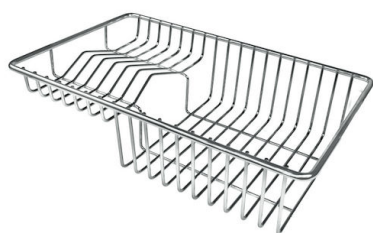

## IN DOTAZIONE

**Griglie Black Milanello**  
8100 602

**Piletta automatica Space Push Gun  
Metal - PO**  
8407 120

## ACCESSORI OPZIONALI

**Cestello portapiatti inox**  
8100 303

\* solo in abbinamento con l'accessorio  
8644 101

**Griglia portapiatti**  
8100 306

**Griglia portapiatti inox utilizzabile  
solo in combinazione con gli  
accessori 8644 003**  
8100 154