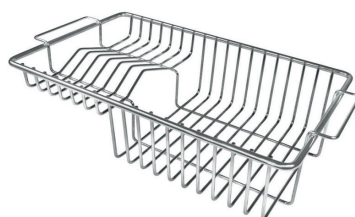

## IN DOTAZIONE

**Griglie Black Milanello**  
8100 602

**Piletta automatica Space Push Gun  
Metal - PO**  
8407 120

## ACCESSORI OPZIONALI

**Cestello portapiatti inox**  
8100 303

\* solo in abbinamento con l'accessorio  
8644 101

**Griglia portapiatti**  
8100 306

**Griglia portapiatti inox utilizzabile  
solo in combinazione con gli  
accessori 8644 003**  
8100 154